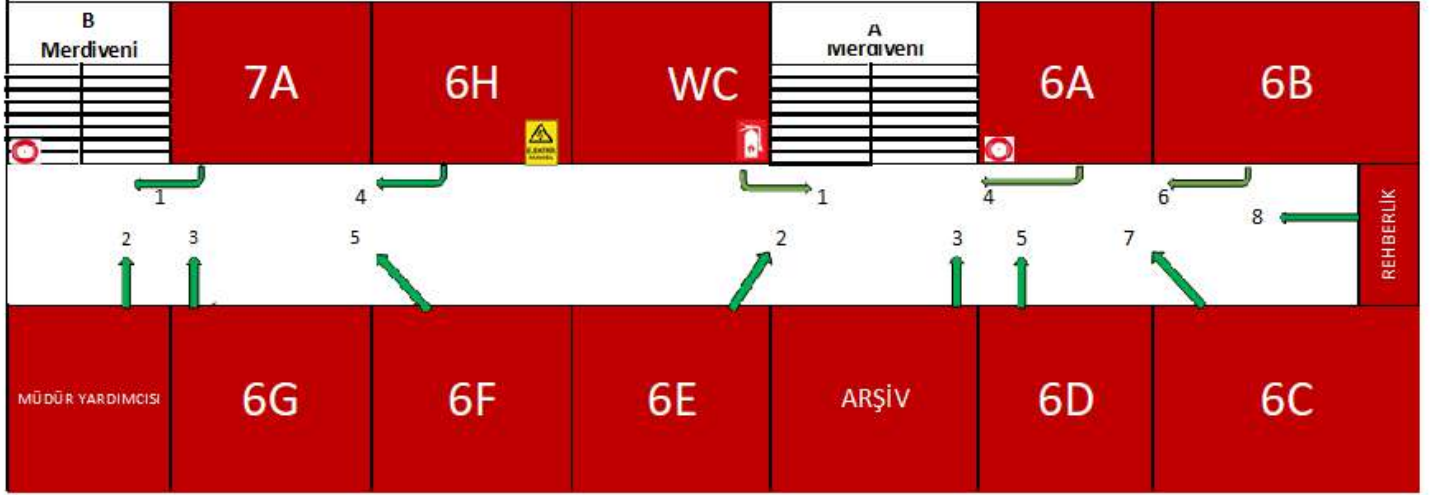

T.C. İstanbul Valiliği ATA Ortaokulu

1.KAT-AFET ÇIKIŞ PLANI

Acil Durum Butonu

Yangın Söndürme Tüpleri ve Hortumu

Elektrik Panosu

T.C. İstanbul Valiliği ATA Ortaokulu

2.KAT-AFET ÇIKIŞ PLANI

Acil Durum Butonu

Yangın Söndürme Tüpleri ve Hortumu

Elektrik Panosu

T.C. İstanbul Valiliği ATA Ortaokulu

3.KAT-AFET ÇIKIŞ PLANI

Acil Durum Butonu

Yangın Söndürme Tüpleri ve Hortumu

Elektrik Panosu

T.C. İstanbul Valiliği ATA Ortaokulu