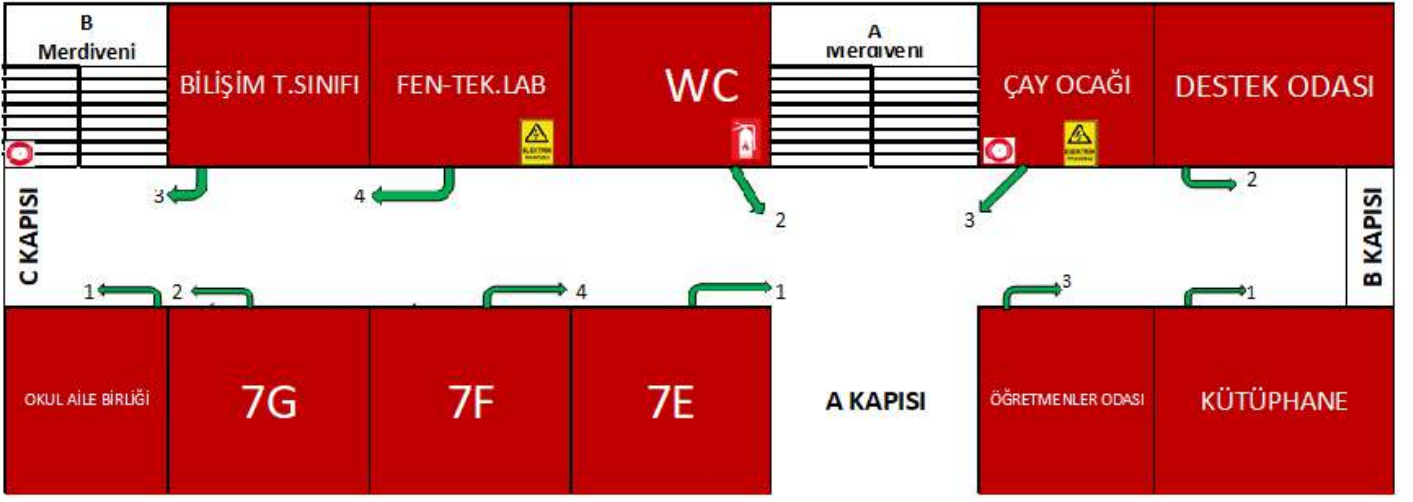

T.C. İstanbul Valiliği ATA Ortaokulu

GİRİŞ KAT-AFET ÇIKIŞ PLANI

Acil Durum Butonu

Yangın Söndürme Tüpleri ve Hortumu

Elektrik Panosu