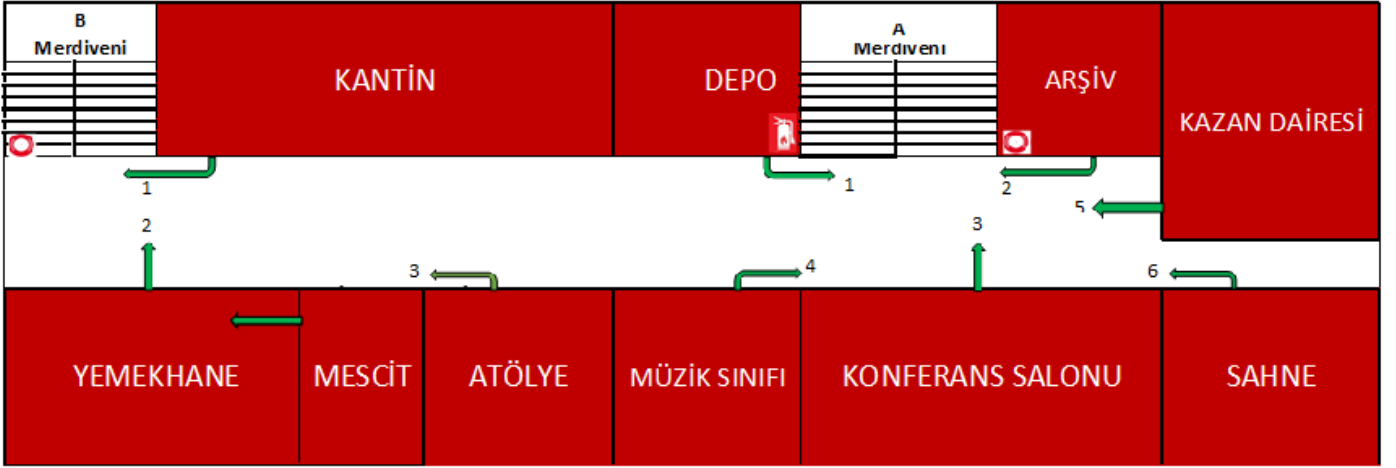

T.C. İstanbul Valiliği ATA Ortaokulu

1.KAT-AFET ÇIKIŞ PLANI

Acil Durum Butonu

Yangın Söndürme Tüpleri ve Hortumu

Elektrik Panosu

T.C. İstanbul Valiliği ATA Ortaokulu

2.KAT-AFET ÇIKIŞ PLANI

Acil Durum Butonu

Yangın Söndürme Tüpleri ve Hortumu

Elektrik Panosu

T.C. İstanbul Valiliği ATA Ortaokulu

3.KAT-AFET ÇIKIŞ PLANI

Acil Durum Butonu

Yangın Söndürme Tüpleri ve Hortumu

Elektrik Panosu

T.C. İstanbul Valiliği ATA Ortaokulu

BODRUM KAT-AFET ÇIKIŞ PLANI

Acil Durum Butonu

Söndürme Tüpleri ve Hortumu

T.C. İstanbul Valiliği ATA Ortaokulu

GİRİŞ KAT-AFET ÇIKIŞ PLANI

 Acil Durum Butonu

 Yangın Söndürme Tüpleri ve Hortumu

 Elektrik Panosu