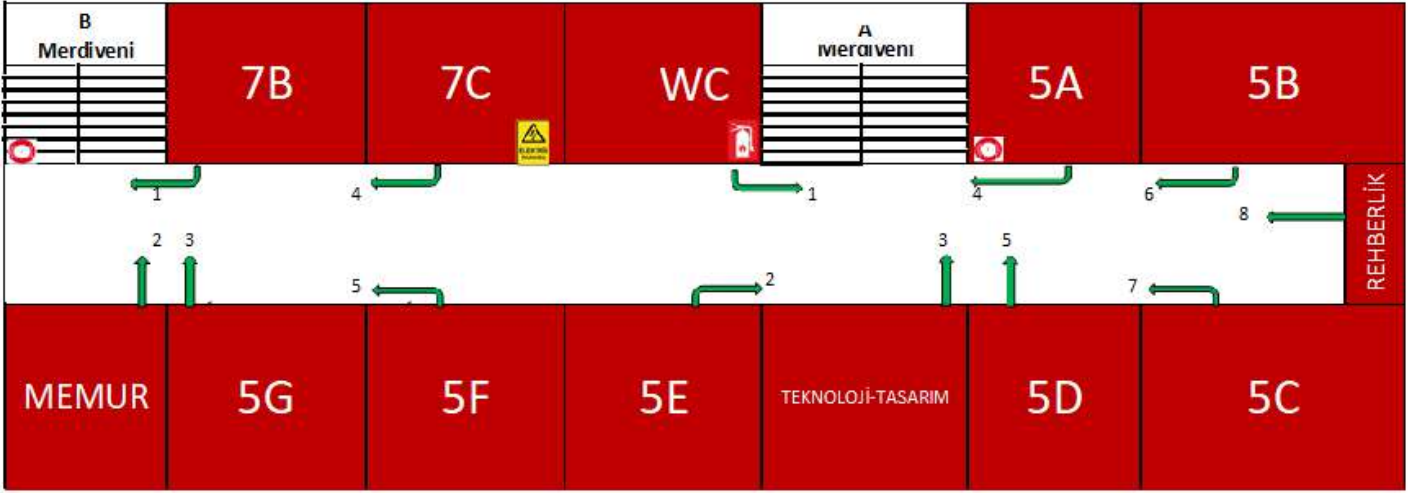

T.C. İstanbul Valiliği ATA Ortaokulu

1.KAT-AFET ÇIKIŞ PLANI

Acil Durum Butonu

Yangın Söndürme Tüpleri ve Hortumu

Elektrik Panosu

T.C. İstanbul Valiliği ATA Ortaokulu

2.KAT-AFET ÇIKIŞ PLANI

Acil Durum Butonu

Yangın Söndürme Tüpleri ve Hortumu

Elektrik Panosu

T.C. İstanbul Valiliği ATA Ortaokulu

3.KAT-AFET ÇIKIŞ PLANI

Acil Durum Butonu

Yangın Söndürme Tüpleri ve Hortumu

Elektrik Panosu

T.C. İstanbul Valiliği ATA Ortaokulu