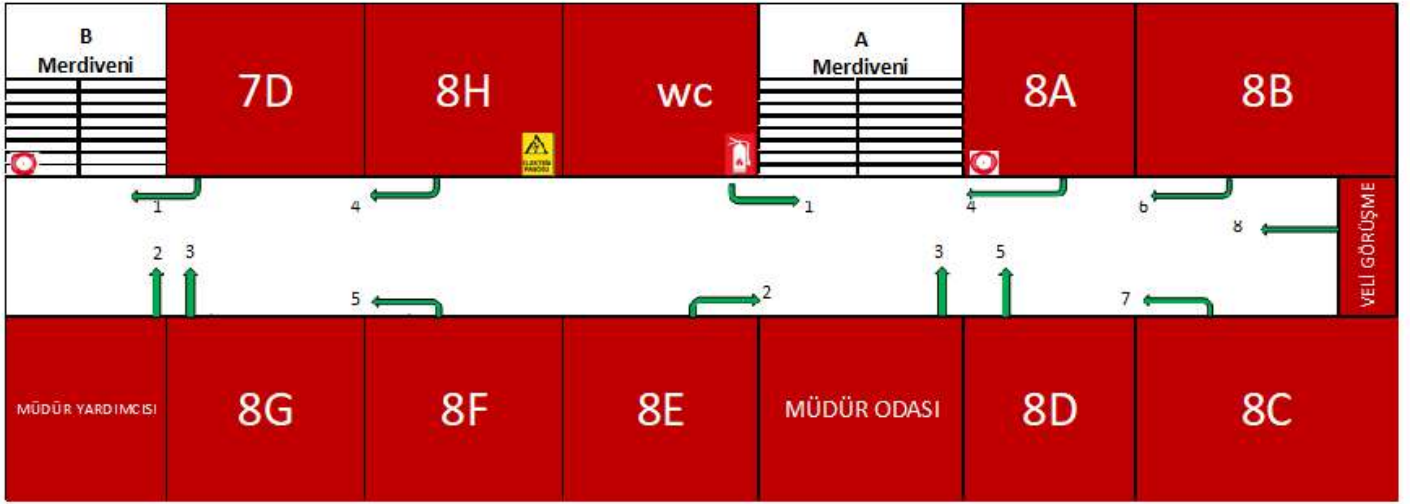

T.C. İstanbul Valiliği ATA Ortaokulu

1.KAT-AFET ÇIKIŞ PLANI

Acil Durum Butonu

Yangın Söndürme Tüpleri ve Hortumu

Elektrik Panosu

T.C. İstanbul Valiliği ATA Ortaokulu

2.KAT-AFET ÇIKIŞ PLANI

Acil Durum Butonu

Yangın Söndürme Tüpleri ve Hortumu

Elektrik Panosu

T.C. İstanbul Valiliği ATA Ortaokulu

3.KAT-AFET ÇIKIŞ PLANI

Acil Durum Butonu

Yangın Söndürme Tüpleri ve Hortumu

Elektrik Panosu

T.C. İstanbul Valiliği ATA Ortaokulu